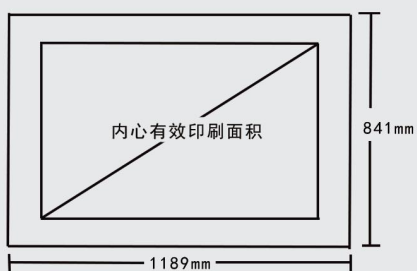

## 图纸打印

工程图纸打印

商品规格 A0/A1/A2

商品材质 蓝图纸/白图纸

起订数量 1张

01

A0图纸打印

1189mm\*841mm

02

A1图纸打印

841mm\*594mm

03

A2图纸打印

594mm\*420mm

图文类

广告类