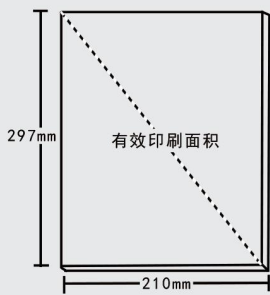

## 02

线条清晰 版面规整  
精致包角 更显珍贵

## 作品集 (PUR全展)

让每个人都可以拥有自己的创作收藏

|      |           |
|------|-----------|
| 商品规格 | 210x285mm |
| 商品材质 | 200g铜版纸   |
| 起订数量 | 1本        |

常规尺寸： 20P  
24P  
28P  
32P  
36P

个性化定制  
电话咨询

图文类

广告类

印刷类