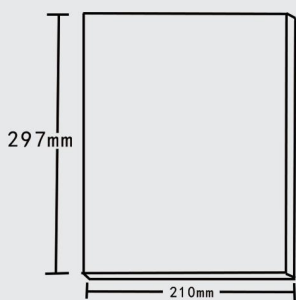

## 精装菜谱

高端菜谱定制

|      |             |
|------|-------------|
| 商品规格 | A3/A4 (可定制) |
| 商品材质 | PVC         |
| 起订数量 | 1张          |

02

封面硬挺不易变形

## 精装相册

为孩子留下最美的回忆

|      |            |
|------|------------|
| 商品规格 | 210x297 mm |
| 商品材质 | 200g铜版纸    |
| 起订数量 | 1本         |

常规尺寸： 20P  
40P  
50P  
60P  
70P

个性化定制  
电话咨询