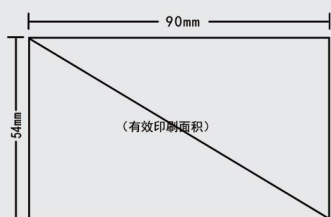

## 急速名片

立等可取一小时交付

|      |             |
|------|-------------|
| 商品规格 | 90X54mm     |
| 商品材质 | 名片专用纸       |
| 起订数量 | 1盒 (100张/盒) |

|     |              |
|-----|--------------|
| 461 | 300克欧纯玫瑰花语   |
| 487 | 360克特厚荷兰白卡   |
| 219 | 300克韩国水波纹超白  |
| 255 | 300克幻彩珠光网纹   |
| 157 | 250克炫金莱妮纹    |
| 596 | 300克金幻彩金桔吉祥  |
| 589 | 300克星彩冰白金海花  |
| 331 | 260克星彩牛皮纸    |
| 547 | 320克雪莎亚麻(米白) |