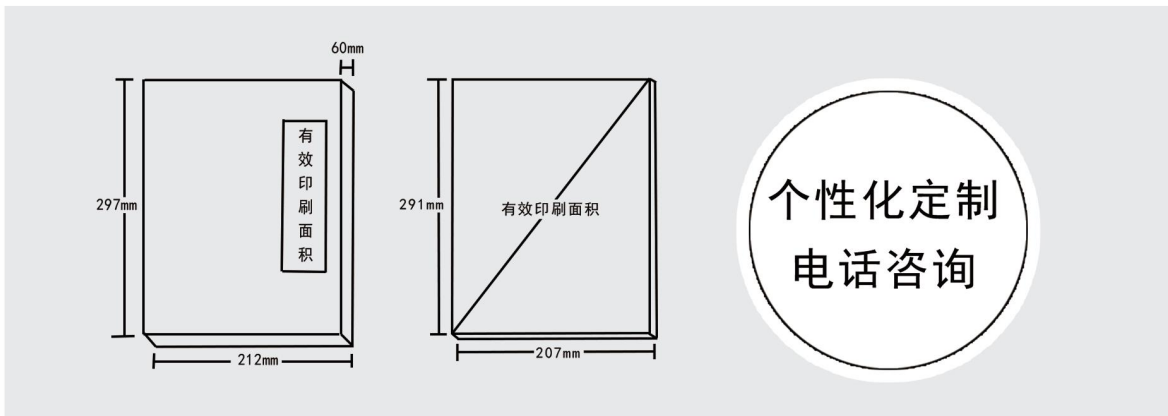

# 家谱

专承留念·源远流长

- 商品规格 207x291mm (可定制)
- 商品材质 80g仿宣纸/双胶纸
- 起订数量 1套

图文类  
广告类  
印刷类