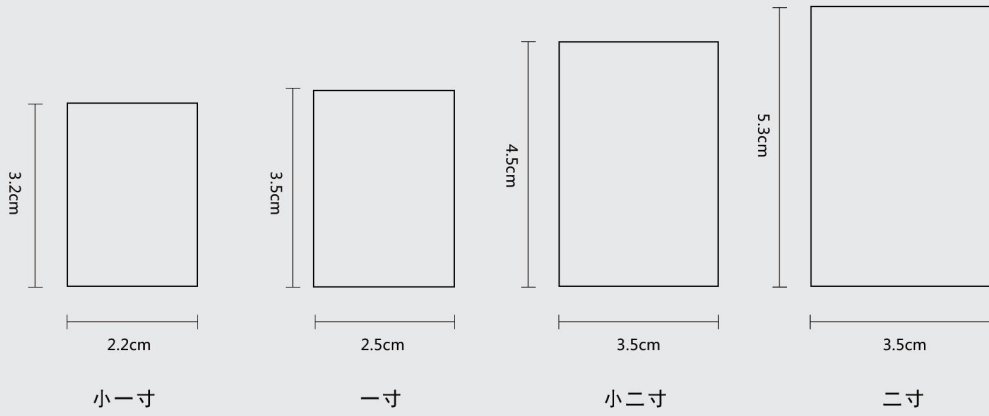

## 证件照

快速出图 无痕换底

|      |      |
|------|------|
| 商品规格 | 1/2寸 |
| 商品材质 | 照片纸  |
| 起订数量 | 1张   |

01

让最美证件照为你标记  
梦想里的每一个里程碑

图文类  
广告类  
印刷类

02

底色随心换  
高清不晕染