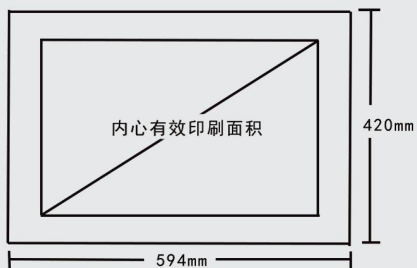

## 图纸打印

工程图纸打印

商品规格 A0/A1/A2

商品材质 蓝图纸/白图纸

起订数量 1张

01

A0图纸打印

1189mm\*841mm

02

A1图纸打印

841mm\*594mm

03

A2图纸打印

594mm\*420mm

图文类

广告类