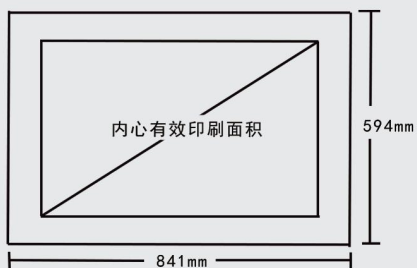

## 图纸打印

工程图纸打印

商品规格 A0/A1/A2

商品材质 蓝图纸/白图纸

起订数量 1张

01

A0图纸打印

1189mm\*841mm

02

A1图纸打印

841mm\*594mm

03

A2图纸打印

594mm\*420mm

图文类

广告类