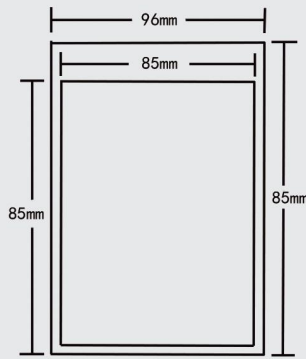

## 工作证

大型活动会议参与凭证

|      |             |
|------|-------------|
| 商品规格 | 125X96mm    |
| 商品材质 | pvc或金属      |
| 起订数量 | 10套(含内芯+挂绳) |

个性化定制  
电话咨询

图文类  
广告类  
印刷类