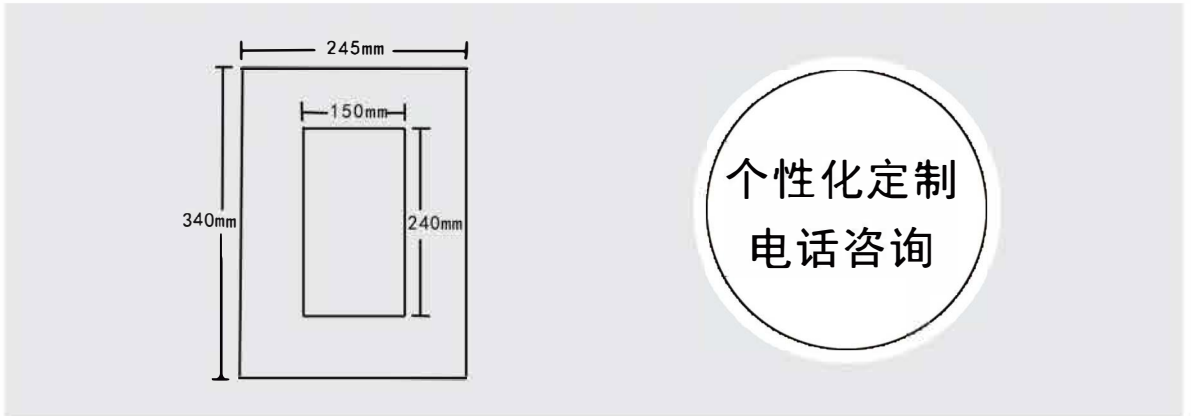

签到簿

提升嘉宾优越感

商品规格	340x245mm
商品材质	300克特种卡纸
起订数量	1本