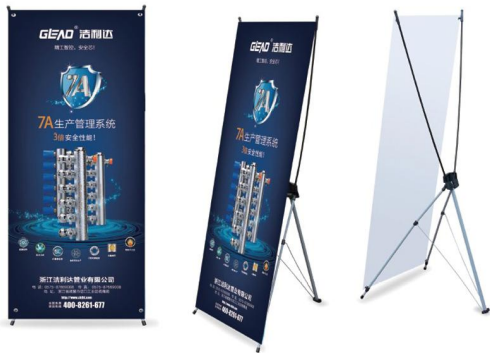

X展架

企业宣传展示

商品规格

800X1800mm

商品材质

高光相纸+金属防风支架

起订数量

1个