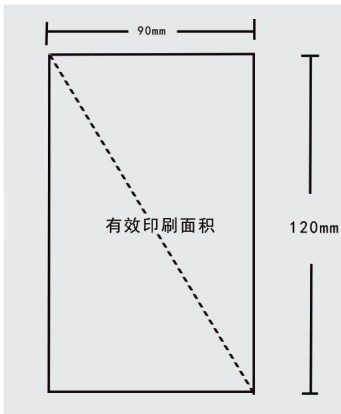

瓶贴

彰显企业形象

商品规格

120X90mm

商品材质

不干胶(彩色)

起订数量

50个

图文类

广告类

印刷类

01

创意

创意无限，极致展现

02

品质

防水/防潮/防晒

呈现

展现力强，易于传播