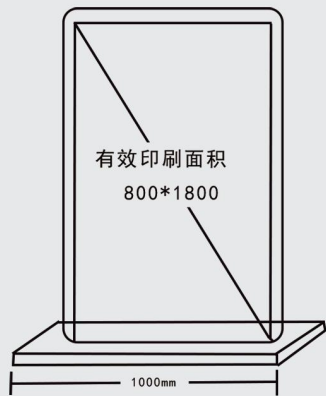

有效印刷面积

距边10厘米为打扣位，
请不要将重要信息放在此处

1800mm

800mm

1600mm

600mm

图
文
类

广
告
类

稳固支架设计，缩小占地面积

易拉宝

门店必备收放自如

商品规格	800X2000mm
商品材质	高光相纸+铝合金
起订数量	1个

图
文
类
广
告
类
印
刷
类

01

宣传

宣传必备, 大容量信息载体

02

便捷

收放自如、携带方便

耐用

加厚合金材质

门型展架

新一代产品让空间不再紧张

商品规格	800X1800mm
商品材质	高光相纸+金属材质
起订数量	1个

折叠设计 不占空间

商品规格

600X800mm

商品材质

双面铝合金+背板画面

起订数量

1个

个性化定制
电话咨询