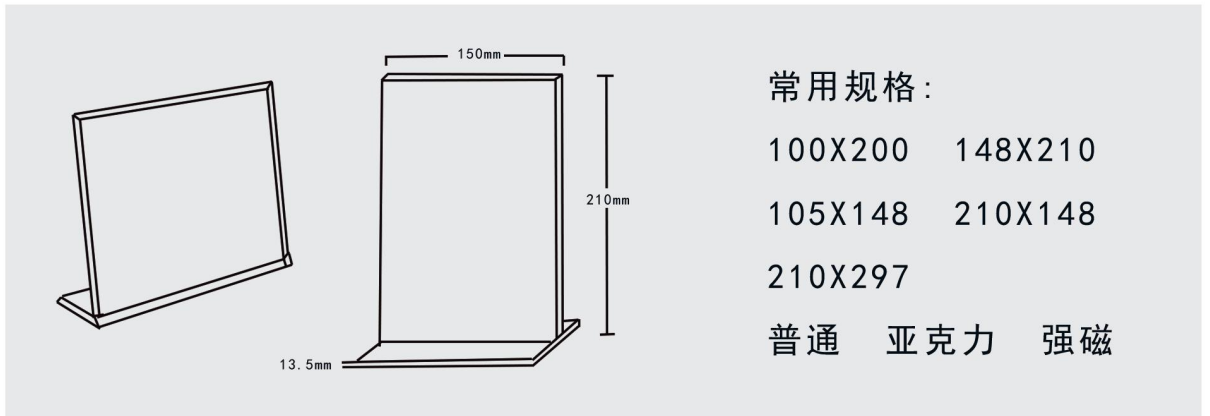

一目了然 更换方便

商品规格	210X1 50mm
商品材质	亚克力强磁+157克铜版纸
起订数量	10套(含内芯)

01

呈现

完善展现促进消费

02

外观

简约时尚，美观大方