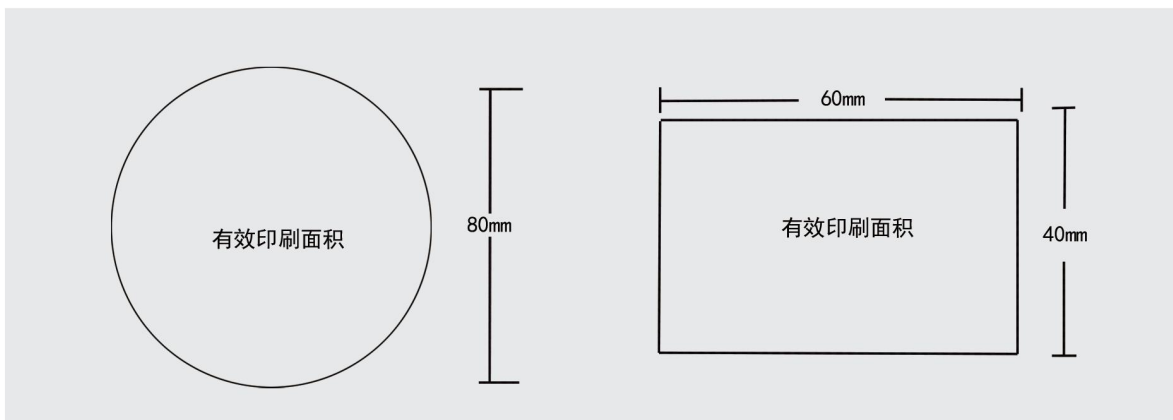

适用于各种
室内外广告

臂贴 面贴

活动 汇演 集体活动必备

商品规格	80X80mm
商品材质	不干胶(彩色)
起订数量	10个

01

广泛

各类商业活动必备

02