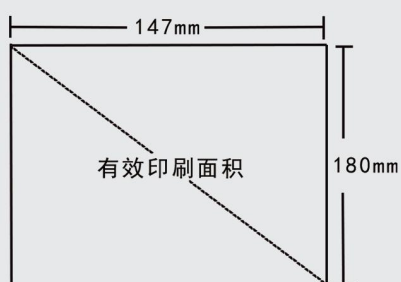

形象统一团体活动最佳选择

商品规格	S/M/L/XL/XXL/XXXL
商品材质	纯棉
起订数量	10件

胸前图案
210X297mm
有效印刷面积

推荐尺寸

身高/cm \ 体重/kg	110-120	130-140	140-150	160-170	170-180
165cm	38 (s)	39 (M)	40 (L)	42 (2XL)	43 (3XL)
170cm	38 (s)	40 (L)	40 (L)	42 (2XL)	43 (3XL)
175cm	39 (M)	40 (L)	41 (XL)	42 (2XL)	43 (3XL)
180cm	39 (M)	40 (L)	41 (XL)	42 (2XL)	43 (3XL)
185cm	40 (L)	40 (L)	41 (XL)	42/43	43 (3XL)
190cm	40 (L)	40 (L)	41 (XL)	43 (3XL)	43 (3XL)

清晰可见的线迹，做工精湛

正面

背面

侧面

03

面料

环保健康
超强透气性

明信片

一张专属的明信片充分表达了对TA的重视

商品规格	147X100mm
商品材质	250g特种纸
起订数量	8张

个性化定制
电话咨询

图文类
广告类
印刷类

01

文化传播
文化传播载体

02

色彩
明亮艳丽 打印清晰

有效印刷面积

距边10厘米为打扣位，
请不要将重要信息放在此处

1800mm

800mm

1600mm

600mm

图
文
类

广
告
类