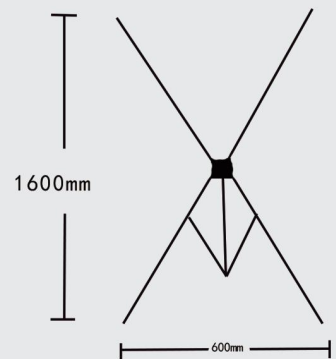

X展架

企业宣传展示

商品规格

800X1800mm

商品材质

高光相纸+金属防风支架

起订数量

1个

有效印刷面积

距边10厘米为打扣位，
请不要将重要信息放在此处

1800mm

800mm

1600mm

600mm

图
文
类

广
告
类