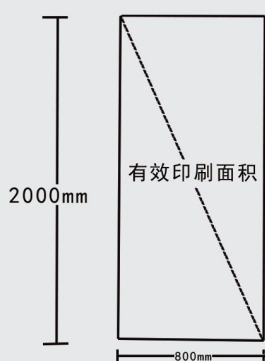

质感

晶莹剔透，一目了然

瓶贴

彰显企业形象

商品规格

120X90mm

商品材质

不干胶(彩色)

起订数量

50个

图文类

广告类

印刷类

01

创意

创意无限，极致展现

02

品质

防水/防潮/防晒

呈现

展现力强，易于传播

布艺吊旗

色彩斑斓充饰整个空间

商品规格	800X2000mm
商品材质	写真布
起订数量	1条

品质

轻柔、美观、垂感度好

适用场景

商场、展会大厅高举架场所

吊旗

创意品牌活动宣传展示首选

商品规格	570X420mm
商品材质	相纸
起订数量	1个

常用规格：