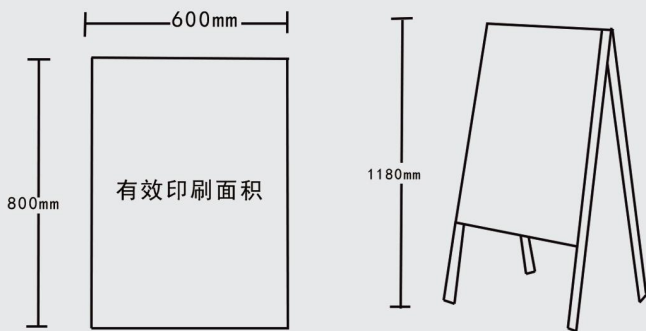

折叠设计 不占空间

商品规格

600X800mm

商品材质

双面铝合金+背板画面

起订数量

1个

个性化定制
电话咨询