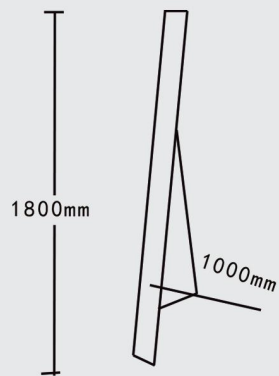

开启式设计, 安装方便

耐用

安全美观, 防滑耐磨

人型展架

创意品牌活动宣传展示首选

商品规格	1000X1800mm
商品材质	KT板画面+铁支架
起订数量	1个

个性化定制
电话咨询

01

外观

室内外宣传，更真实的展示作用

02

品质

结实牢固，大方美观
细节彰显品质

桌贴

桌面新媒体

商品规格