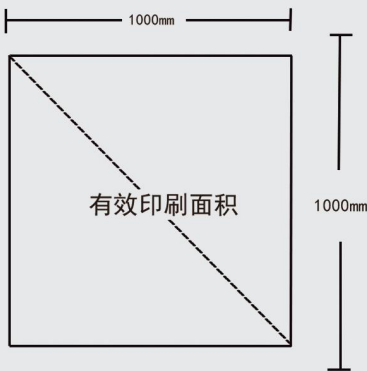

形象统一团体活动最佳选择

商品规格	S/M/L/XL/XXL/XXXL
商品材质	纯棉
起订数量	10件

胸前图案
210X297mm
有效印刷面积

推荐尺寸

身高/cm \ 体重/kg	110-120	130-140	140-150	160-170	170-180
165cm	38 (s)	39 (M)	40 (L)	42 (2XL)	43 (3XL)
170cm	38 (s)	40 (L)	40 (L)	42 (2XL)	43 (3XL)
175cm	39 (M)	40 (L)	41 (XL)	42 (2XL)	43 (3XL)
180cm	39 (M)	40 (L)	41 (XL)	42 (2XL)	43 (3XL)
185cm	40 (L)	40 (L)	41 (XL)	42/43	43 (3XL)
190cm	40 (L)	40 (L)	41 (XL)	43 (3XL)	43 (3XL)

广告类

Advertising

仅为部分产品 更多产品请咨询店内

贴纸

精美的创意犹如一道美丽的风影线

商品规格	1000X1000mm
商品材质	写真/户外车贴/单透
起订数量	1m ²

图
文
类
广
告
类
印
刷
类

01

商品规格	1000X1000mm
商品材质	可移除地贴
起订数量	1m ²

01

传播

无处不在的广告效应

02

环保

选材环保，画质清晰

实用便捷

有效印刷面积

距边10厘米为打扣位，
请不要将重要信息放在此处

1800mm

800mm

1600mm

600mm

图
文
类

广
告
类