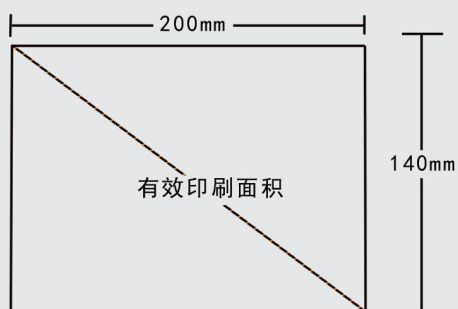

开启式设计, 安装方便

耐用

安全美观, 防滑耐磨

人型展架

创意品牌活动宣传展示首选

商品规格	1000X1800mm
商品材质	KT板画面+铁支架
起订数量	1个

个性化定制
电话咨询

01

外观

室内外宣传，更真实的展示作用

02

品质

结实牢固，大方美观
细节彰显品质

桌贴

桌面新媒体

商品规格

200X140mm

商品材质

可移除不干胶(彩色覆膜)

起订数量

10个

最佳定制规格	定制数量	工期
90X54	500	2天
100X60	1000	2天
100X140	2000	2天
210X140	3000	2天
210X285	5000	2天

图文类

广告类