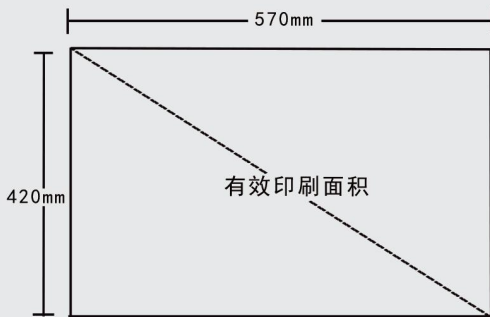

品质

轻柔、美观、垂感度好

适用场景

商场、展会大厅高举架场所

吊旗

创意品牌活动宣传展示首选

商品规格	570X420mm
商品材质	相纸
起订数量	1个

常用规格：

210X285mm

420X285mm

570X420mm

如需造型请另行询价。工期2天。

图文类

广告类

印刷类

01