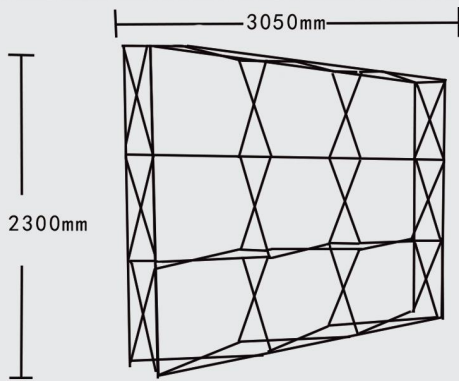

背景墙

企业会议活动必备

商品规格	3050X2300mm
商品材质	铝合金+喷绘布
起订数量	1套

个性化定制
电话咨询

图文类

广告类

印刷类