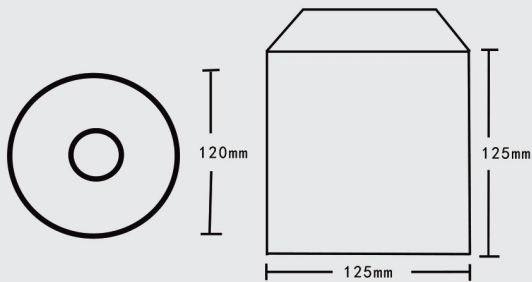

光盘套装

资料存储即时分享

商品规格	盘120X120mm/套125X125mm
商品材质	250g白卡纸
起订数量	1套

个性化定制
电话咨询

图文类

广告类

印刷类

01

形象统一团体活动最佳选择

商品规格	S/M/L/XL/XXL/XXXL
商品材质	纯棉
起订数量	10件

胸前图案
210X297mm
有效印刷面积

推荐尺寸

身高/cm \ 体重/kg	110-120	130-140	140-150	160-170	170-180
165cm	38 (s)	39 (M)	40 (L)	42 (2XL)	43 (3XL)
170cm	38 (s)	40 (L)	40 (L)	42 (2XL)	43 (3XL)
175cm	39 (M)	40 (L)	41 (XL)	42 (2XL)	43 (3XL)
180cm	39 (M)	40 (L)	41 (XL)	42 (2XL)	43 (3XL)
185cm	40 (L)	40 (L)	41 (XL)	42/43	43 (3XL)
190cm	40 (L)	40 (L)	41 (XL)	43 (3XL)	43 (3XL)