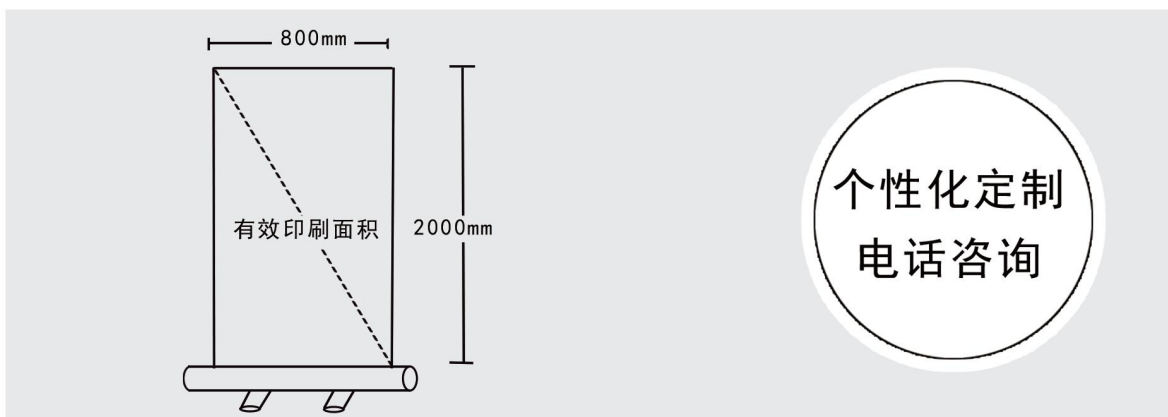

稳固支架设计，缩小占地面积

易拉宝

门店必备收放自如

商品规格	800X2000mm
商品材质	高光相纸+铝合金
起订数量	1个

图
文
类
广
告
类
印
刷
类

01

宣传

宣传必备, 大容量信息载体