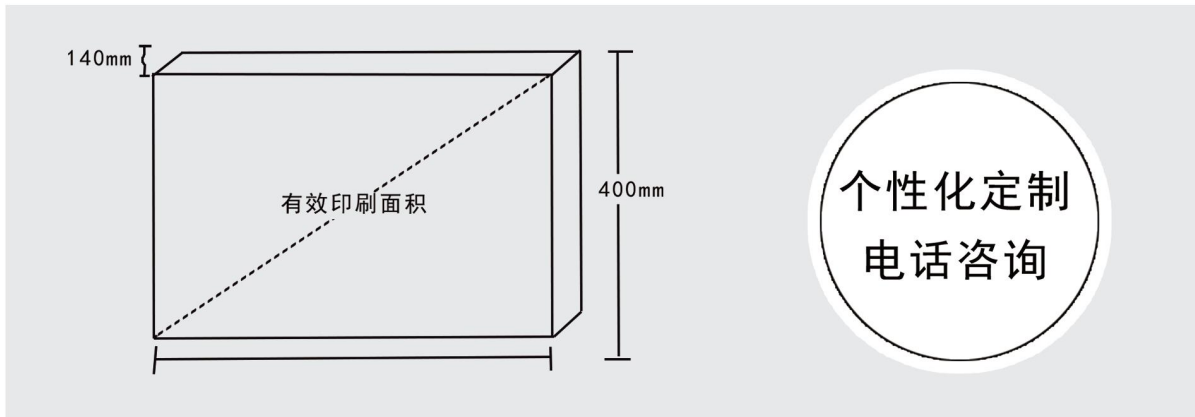

便捷

安装简易方便，户外宣传最佳的选择

02

品质

- 加厚PE吹塑底座
- 注水量8公斤左右
(可注水/细沙)
- 冬季可注入细沙
- 防止注水底座冻裂

灯箱

视觉冲击醒目突出

商品规格	600X400mm
商品材质	铝合金框/吸塑
起订数量	1个