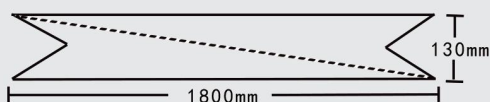

先进工艺

先进的绣边工艺
锦旗更显高档大气

经久耐用

经久耐用, 不易脱落

绶带

活动、庆典必备

商品规格	130X1800mm
商品材质	复合贡缎
起订数量	5条

个性化定制
电话咨询