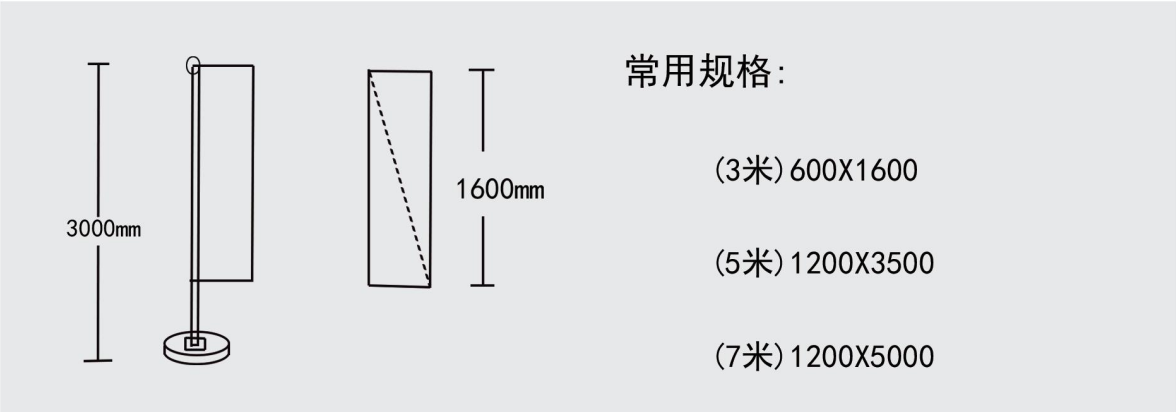

01

印字美观大方
文字可定制

02

缝线精美质量牢固

注水刀旗

户外宣传尽情展现

商品规格	3000X1600X600mm
商品材质	春亚纺
起订数量	5套(含旗杆和底座)

01