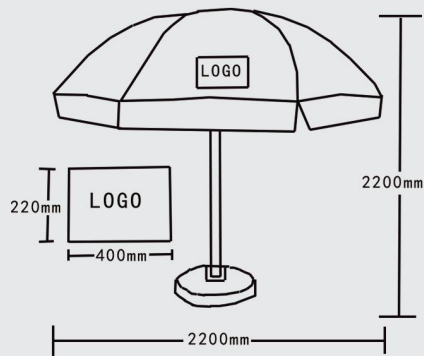

户外宣传必备

商品规格

高度2200X2200mm

商品材质

牛津布+钢架+塑胶底座

起订数量

2把

工期：10天