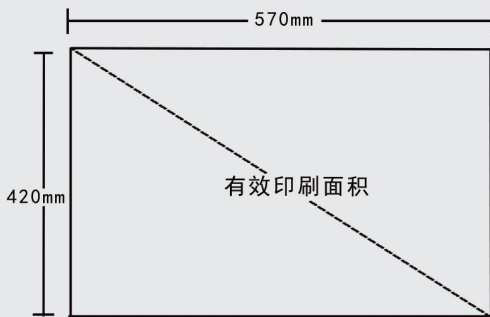

吊旗

创意品牌活动宣传展示首选

商品规格	570X420mm
商品材质	相纸
起订数量	1个

常用规格：

210X285mm

420X285mm

570X420mm

如需造型请另行询价。工期2天。