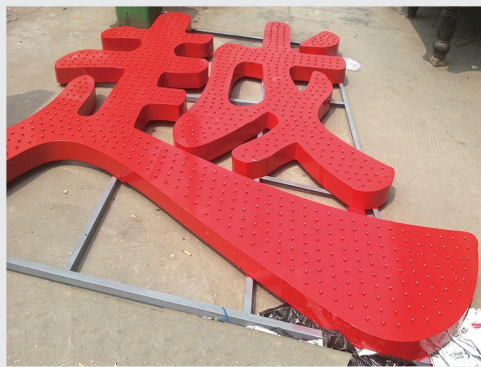

侧冲孔发光字

03

户外冲孔字

图文类

广告类

印刷类

金属字

一般用于户外店铺门头等