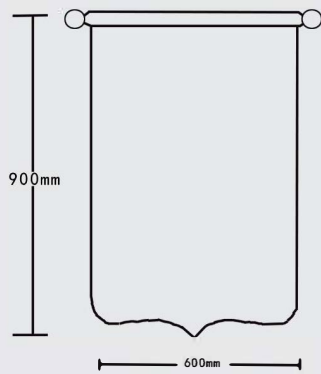

内容定制

02

彩色条幅

锦旗

用最尊敬的形式表达无尽的感谢

商品规格	600X900mm
商品材质	绒布
起订数量	1面

常用规格：

900X600