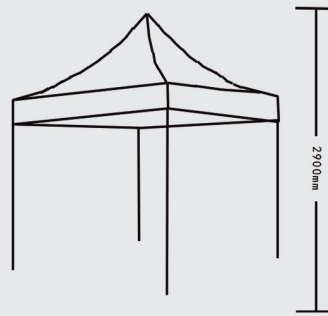

01

宣传

宣传效果持久，冲击力强

02

面料

复合面料，透气性好，轻便

四角帐篷

户外活动首选

商品规格	3000X3000X2900mm
商品材质	牛津布+钢架
起订数量	1个

图文类
广告类
印刷类

01

宣传

企业户外推广，活动必备

02

高密度防水

高密度、高强度
防水防晒牛津布