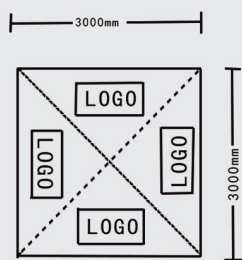

户外宣传必备

商品规格

高度2200X2200mm

商品材质

牛津布+钢架+塑胶底座

起订数量

2把

工期：10天

商品规格	3000X3000X2900mm
商品材质	牛津布+钢架
起订数量	1个

图文类
广告类
印刷类

01

宣传

企业户外推广，活动必备

02

高密度防水

高密度、高强度
防水防晒牛津布