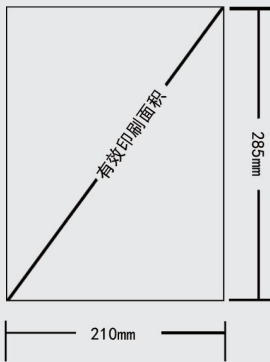

## 宣传单 海报

推广必需品

商品规格	210X285mm
商品材质	128g铜板
起订数量	500张(双面印)

纸张分类	克重					
	双胶纸	70G	80G	100G	120G	150G
铜版纸	105G	128G	157G	200G	250G	
哑粉纸		128G	157G	200G	250G	
尺寸	规格	32K	16K	8K	4K	2K
	大度	210X140	210X285	420X285	420X570	570X840