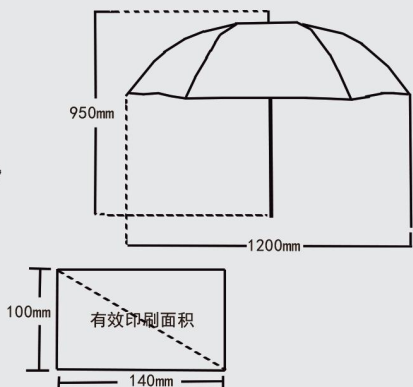

## 雨伞

展现企业形象

商品规格	950X1200mm
商品材质	高密度碰击布
起订数量	5把