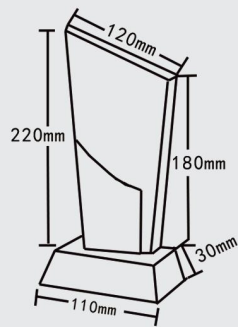

## 奖杯

辉煌的展现

商品规格 220x120x110mm

商品材质 水晶

起订数量 1个

个性化定制  
电话咨询

图文类

广告类