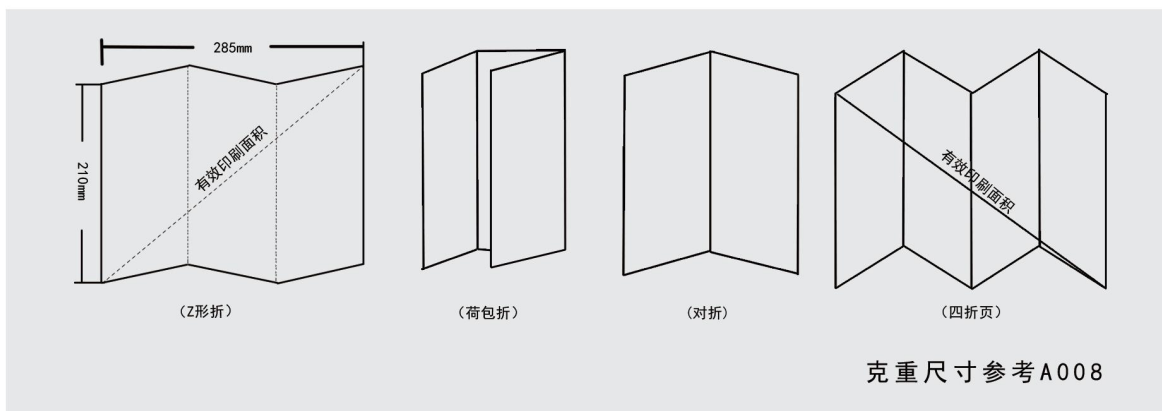

## 折页

掌中把握内有乾坤

商品规格	210X285mm
商品材质	157g铜板
起订数量	500张

图  
文  
类  
广  
告  
类  
印  
刷  
类