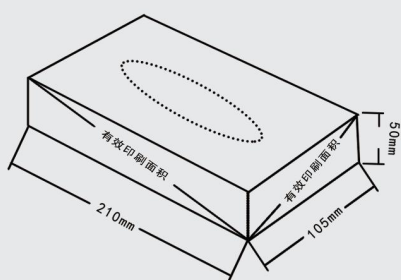

## 抽纸

经济实用的推广利器

商品规格	210X105X50mm
商品材质	250g白卡
起订数量	1000盒(50抽/盒)

210*105*50 内纸:180*180(50抽)	250克白卡	110*110*45 内纸:90*180(30抽)	250克白卡
	350克灰板	110*110*45 内纸:170*200(20片)	250克白卡 不覆膜
	300克白卡	105*105*40 内纸:170*200(20片)	
230*120*95半盖 内纸:180*180(100抽)	350克灰板	210*105*50 内纸:180*180(50抽)	250克白卡
	300克白卡		350克灰板
230*120*60 内纸:180*180(50抽)	350克白卡		300克白卡
			350克白卡