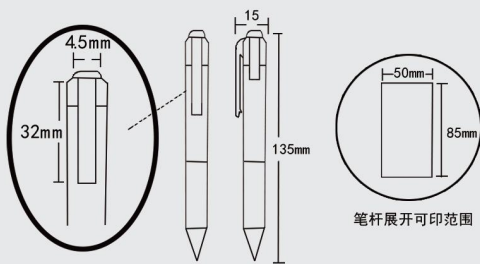

## 铜牌

不仅是一块门牌 更是一种象征

商品规格	600*400mm
商品材质	不锈钢
起订数量	1个

01

私人定制一块  
专属企业牌匾

图  
文  
类  
广  
告  
类  
印  
刷  
类

## 木托牌

为你的荣耀献礼

商品规格	600*400mm
商品材质	木质密度板
起订数量	1个

01

多种尺寸定制  
色泽光亮 纹路清洗  
坚固耐用

## 标识牌

规格材质多种可选

商品规格	/
商品材质	铝板/kt板/pvc板/亚克力
起订数量	1个

01

各类标识牌  
随心定制

02

你想要的  
我们都有

## 广告笔

高性价比、持久的宣传佳品

商品规格	135X15mm
商品材质	塑料
起订数量	100支

笔杆展开可印范围

个性化定制  
电话咨询

图文类  
广告类  
印刷类