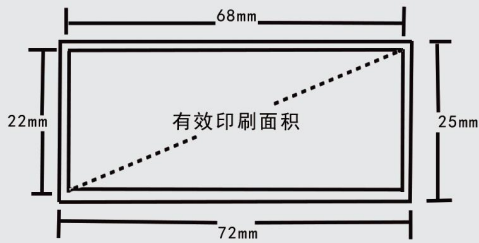

### 意义

代表着有一个公司的形象  
表现企业精力的内在

02

## 工位牌

提升企业形象迅速身份识别

商品规格	72X25mm
商品材质	亚克力
起订数量	10个

常规尺寸:

- 亚克力(磁式)
- 弓形(磁式)
- 亚克力(针式)
- 弓形(针式)
- 金属(针式)

图  
文  
类  
广  
告  
类  
印  
刷  
类

01

简约时尚