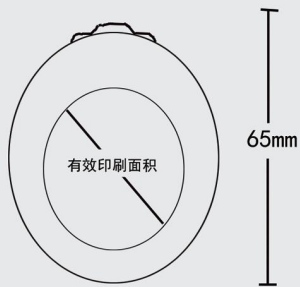

## 奖杯

辉煌的展现

商品规格 220x120x110mm

商品材质 水晶

起订数量 1个

个性化定制  
电话咨询

图文类

广告类

## 奖牌

荣誉的象征

商品规格	直径65mm
商品材质	锌合金
起订数量	10个

个性化定制  
电话咨询

图  
文  
类  
广  
告  
类  
印  
刷  
类

01