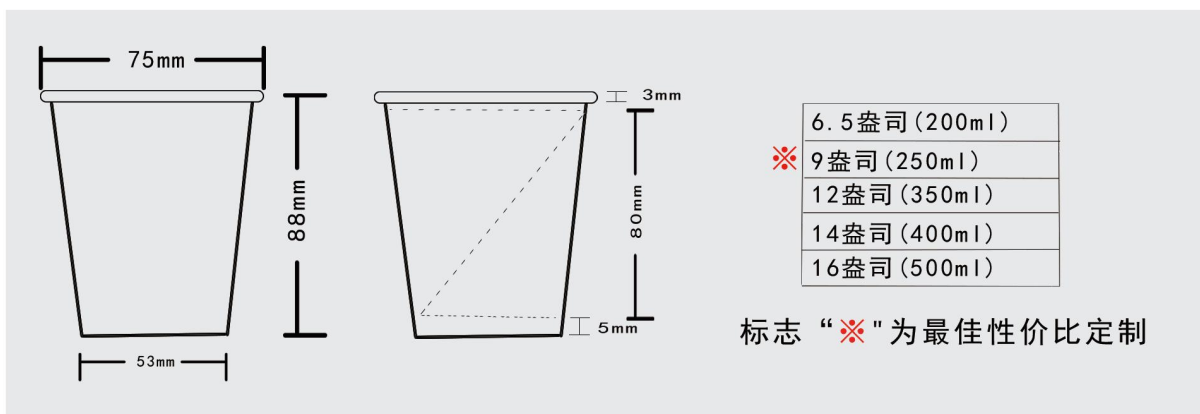

纸杯

商务办公必备

商品规格	9盎司 (250ml)
商品材质	太阳纸
起订数量	1000个

图
文
类
广
告
类
印
刷
类