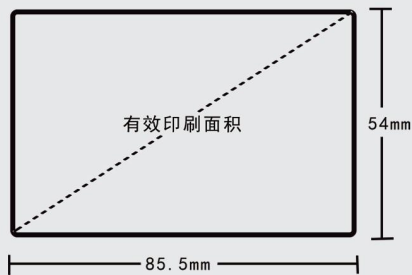

02

可变数据
可变数据编辑
号码不重复

03

点线设计
针孔点线设计
撕扯方便

会员卡

尊贵的客户体验

商品规格	85.5X54mm
商品材质	PVC(0.76)
起订数量	500张

个性化定制
电话咨询

01

尊贵
尊贵的身份象征
高端的服务体验

银行卡厚度
0.76mm

02

品质
国际卡片厚度
字体印刷, 清晰大气

封套

提升品牌形象归纳零散文件便于资料更新

商品规格	215X290X70mm
商品材质	250克铜板(双面)
起订数量	500个

常规尺寸:

323X228mm

180x250mm

01

形象

提升企业对外形象
用于快递公司客户的文件
或轻薄的物品

02

安全封口
强力双面胶, 设计安全
保证货物不丢失