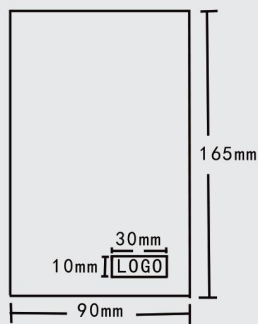

常规尺寸:

323X228mm

180x250mm

01

形象

提升企业对外形象
用于快递公司客户的文件
或轻薄的物品

02

安全封口
强力双面胶, 设计安全
保证货物不丢失

350mm

平口袋(无侧无底)

常规尺寸: 400X300
350X250
500X400

手提袋(有侧有底)

常规尺寸: 350X250X100
400X300X100
450X350X100

01

传播

高效的广告载体，可重复利用

商品规格	165X90mm
商品材质	120g艳红纸
起订数量	50个

个性化定制
电话咨询

图
文
类

广
告
类

印
刷
类

01

彰显

彰显企业形象，节日、庆典必备