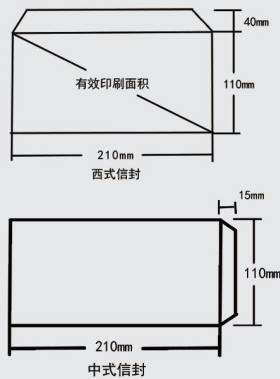

信封

一份精美的信封，让企业品牌瞬间展现

商品规格	5号信封(西式)
商品材质	120克双胶纸
起订数量	100个

纸张类型 克重 请参考	双胶纸
	铜版纸
	牛皮纸
	白卡纸
	白底白板
	亚粉纸
灰底白板	

规格大小	中式上开口2号封(成品176*110)
	中式侧开口2号封(成品176*110)
	中式上开口3号封(成品176*125)
	中式侧开口3号封(成品176*125)
	中式上开口5号封(成品220*110)
	中式侧开口5号封(成品220*110)
	中式上开口6号封(成品230*120)
	中式侧开口6号封(成品230*120)
	中式上开口7号封(成品229*162)
中式侧开口7号封(成品229*162)	
中式上开口9号封(成品324*229)	
中式侧开口9号封(成品324*229)	

企业对外形象

广告宣传

品牌化

包装工具