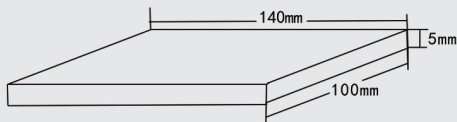

信封

一份精美的信封，让企业品牌瞬间展现

商品规格	5号信封(西式)
商品材质	120克双胶纸
起订数量	100个

纸张类型 克重 请参考	双胶纸
	铜版纸
	牛皮纸
	白卡纸
	白底白板
	亚粉纸
灰底白板	

规格大小	中式上开口2号封(成品176*110)
	中式侧开口2号封(成品176*110)
	中式上开口3号封(成品176*125)
	中式侧开口3号封(成品176*125)
	中式上开口5号封(成品220*110)
	中式侧开口5号封(成品220*110)
	中式上开口6号封(成品230*120)
	中式侧开口6号封(成品230*120)
	中式上开口7号封(成品229*162)
中式侧开口7号封(成品229*162)	
中式上开口9号封(成品324*229)	
中式侧开口9号封(成品324*229)	

企业对外形象

广告宣传

品牌化

包装工具

便签

留于记录 服务贴心

商品规格	100X140mm
商品材质	双胶纸
起订数量	10本(100张/本)

纸张分类	克重				
	双胶纸	70G	80G	100G	120G
铜版纸	105G	128G	157G	200G	250G

尺寸	规格			
	正度	16K	32K	48K
大度	190X265	190X130	95X180	105X145
	210X285	210X140	105X190	95X130

图
文
类
广
告
类
印
刷
类

01

彰显形象

统一办公形象提升归属感

02

品质

优质的纸张, 平整柔韧, 书写顺滑