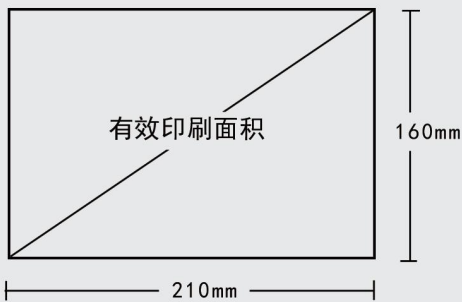

易翻页

02

色彩

高清印刷

清晰饱满 还原照片

台历

既是台历本 也是广告位

商品规格	210*160mm
商品材质	200g铜版纸
起订数量	10本

个性化定制
电话咨询

图
文
类
广
告
类

印刷类

01

传播
客户365天都能看到的宣传

工艺
线圈装订，易翻页更牢固

02

品质
200g铜版纸 厚实光滑
硬纸板底座 稳固牢靠