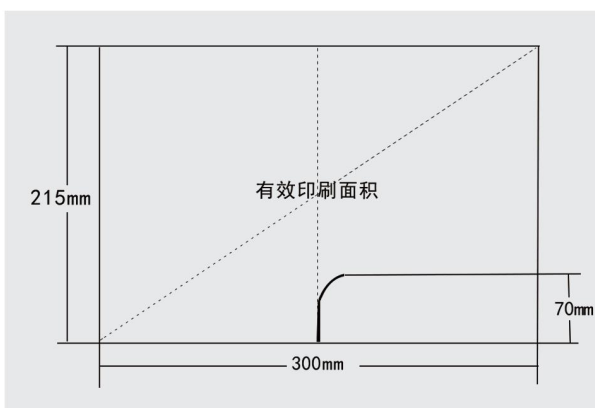

02

可变数据
可变数据编辑
号码不重复

03

点线设计
针孔点线设计
撕扯方便

会员卡

尊贵的客户体验

商品规格	85.5X54mm
商品材质	PVC(0.76)
起订数量	500张

个性化定制
电话咨询

01

尊贵
尊贵的身份象征
高端的服务体验

银行卡厚度
0.76mm

02

品质
国际卡片厚度
字体印刷, 清晰大气

封套

提升品牌形象归纳零散文件便于资料更新

商品规格	215X290X70mm
商品材质	250克铜板(双面)
起订数量	500个

常规尺寸:

323X228mm

180x250mm

01

形象

提升企业对外形象
用于快递公司客户的文件
或轻薄的物品

02

安全封口
强力双面胶, 设计安全
保证货物不丢失