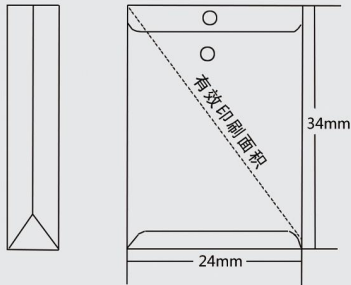

商品规格	85X175mm
商品材质	50g无碳复写
起订数量	10本(100张/本)

尺寸 \ 规格	16K	32K	48K	64K
正度	185X260	185X130	85X185	105X145
大度	210X285	210X140	95X210	100X140

二联单配纸(一白二红/一白二黄)
 三联单配纸(一白红三黄/一白二红三兰)
 四联单配纸(一白二红三兰四黄)

01

传达

超大容量整合宣传

02

工艺

高清编码工艺

记账更方便

档案袋

企业个性定制

商品规格	34X24mm
商品材质	木浆纸
起订数量	500个

纸张类型: 150g 双胶纸单色
150g 双胶纸彩色
150g 牛皮纸单色
150g 牛皮纸彩色
250g 自卡纸单色
250g 白卡纸彩色

图
文
类
广
告
类
印
刷
类

01

牢固耐用
安心使用不会漏

02

印刷清晰
纸张细腻平滑
颜色鲜艳

快递信封

让企业品牌第一时间展现

商品规格	323X228mm
商品材质	250g白卡纸
起订数量	100个

常规尺寸:

323X228mm

180x250mm

01

形象

提升企业对外形象
用于快递公司客户的文件
或轻薄的物品

02

安全封口
强力双面胶, 设计安全
保证货物不丢失