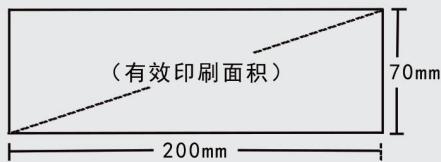

代金券/抽奖券/刮刮卡

晚会 颁奖 年会 活动

商品规格	200X70mm
商品材质	200g铜板纸
起订数量	100张

个性化定制
电话咨询

图
文
类
广
告
类
印
刷
类

01

广泛

大型活动、年会必备

02

可变数据
可变数据编辑
号码不重复

03

点线设计
针孔点线设计
撕扯方便