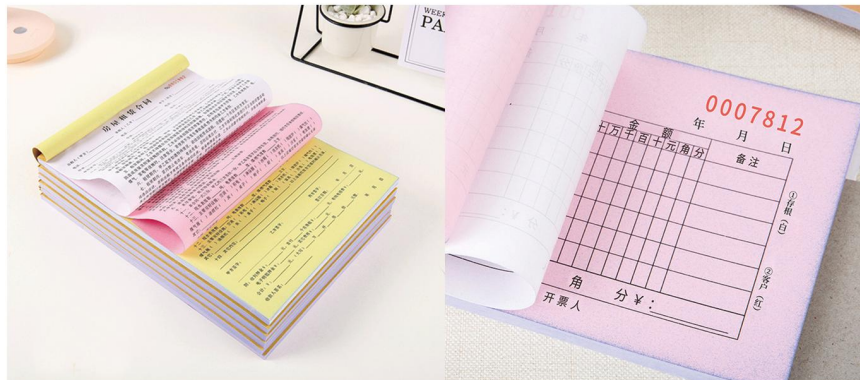

商品规格	85X175mm
商品材质	50g无碳复写
起订数量	10本(100张/本)

尺寸 \ 规格	16K	32K	48K	64K
正度	185X260	185X130	85X185	105X145
大度	210X285	210X140	95X210	100X140

二联单配纸(一白二红/一白二黄)
 三联单配纸(一白红三黄/一白二红三兰)
 四联单配纸(一白二红三兰四黄)

01

传达

超大容量整合宣传