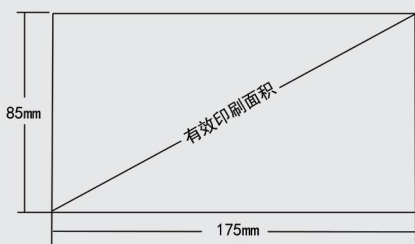

尺寸	规格			
	正度	16K	32K	48K
大度	190X265	190X130	95X180	105X145
	210X285	210X140	105X190	95X130

图
文
类
广
告
类
印
刷
类

01

彰显形象

统一办公形象提升归属感

02

品质

优质的纸张, 平整柔韧, 书写顺滑

商品规格	85X175mm
商品材质	50g无碳复写
起订数量	10本(100张/本)

尺寸 \ 规格	16K	32K	48K	64K
正度	185X260	185X130	85X185	105X145
大度	210X285	210X140	95X210	100X140

二联单配纸(一白二红/一白二黄)
 三联单配纸(一白红三黄/一白二红三兰)
 四联单配纸(一白二红三兰四黄)

01

传达

超大容量整合宣传