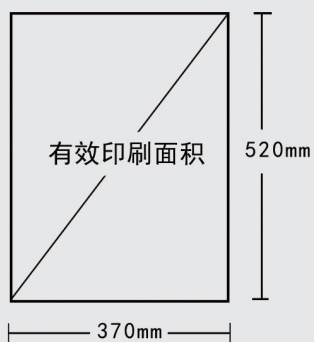

商品规格	165X90mm
商品材质	120g艳红纸
起订数量	50个

个性化定制
电话咨询

图
文
类

广
告
类

印
刷
类

01

彰显

彰显企业形象，节日、庆典必备

工艺

烫金工艺，华丽精致

02

品质

采用高端艳红纸，韧性好、遮蔽性好

设计

背面卡口设计，无需胶水粘贴，可循环利用

挂历

全页面挂历定制

商品规格	370X520mm
商品材质	200g铜版纸
起订数量	10本

个性化定制
电话咨询

图文类
广告类

印刷类

01

品质

防锈铁环装订

易翻页

02

色彩

高清印刷

清晰饱满 还原照片

台历

既是台历本 也是广告位

商品规格	210*160mm
商品材质	200g铜版纸
起订数量	10本