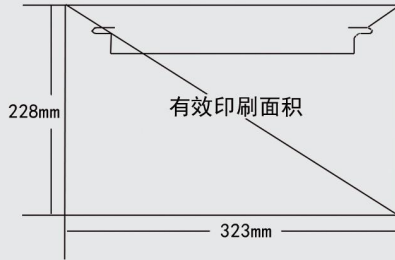

图
文
类
广
告
类
印
刷
类

01

牢固耐用
安心使用不会漏

02

印刷清晰
纸张细腻平滑
颜色鲜艳

快递信封

让企业品牌第一时间展现

商品规格	323X228mm
商品材质	250g白卡纸
起订数量	100个

常规尺寸:

323X228mm

180x250mm

01

形象

提升企业对外形象
用于快递公司客户的文件
或轻薄的物品

02

安全封口
强力双面胶, 设计安全
保证货物不丢失