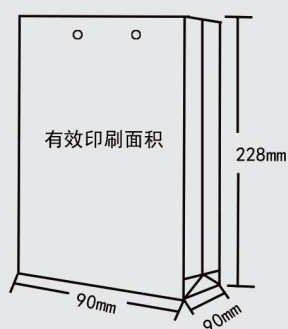

常规尺寸:

323X228mm

180x250mm

01

形象

提升企业对外形象
用于快递公司客户的文件
或轻薄的物品

02

安全封口
强力双面胶, 设计安全
保证货物不丢失

便捷
外部虚线撕口, 易开启

手提袋

商务活动必备

商品规格 320X250X90mm

商品材质 250g白卡纸

起订数量 100个

常规尺寸(宽高厚)：

200X290X60
260X280X70
290X400X90
220X340X65
270X340X80
320X450X100